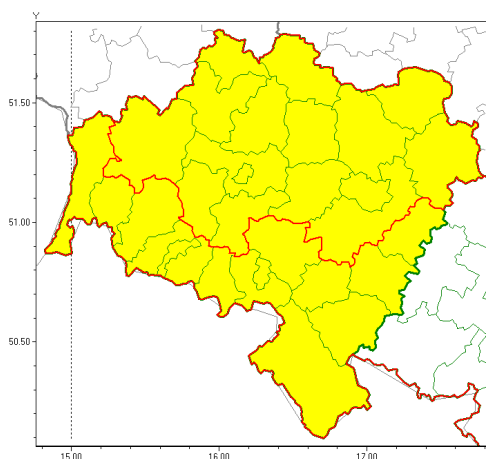

Zasięg ostrzeżeń w województwie

Burze z gradem
2021-05-13 11:55

WOJEWÓDZTWO DOLNO ŁĄSKIE
OSTRZEŻENIA METEOROLOGICZNE ZBIORCZO NR 71
WYKAZ OBYWATELI ZUCIANYCH OSTRZEŻENIEM
o godz. 11:55 dnia 13.05.2021

Zjawisko/Stopień zagrożenia	Burze z gradem/1
Obszar (w nawiasie numer ostrzeżenia dla powiatu)	powiaty: bolesławiecki(37), głogowski(33), górowski(34), jaworski(39), Legnica(37), legnicki(37), lubuski(33), milicki(35), oleśnicki(35), polkowicki(33), redzki(33), trzebnicki(35), wołowski(33), Wrocław(36), wrocławski(36), złotoryjski(40)
Ważność	od godz. 15:00 dnia 13.05.2021 do godz. 24:00 dnia 13.05.2021
Prawdopodobieństwo	80%
Przebieg	Prognozowane są burze, którym miejscami będą towarzyszyć opady deszczu do 25 mm, lokalnie do 35 mm oraz porywy wiatru do 70 km/h. Lokalnie grad.
SMS	IMGW-PIB OSTRZEŻEGA: BURZE Z GRADEM/1 dolno łąskie (16 powiatów) od 15:00/13.05 do 24:00/13.05.2021 deszcz 35 mm, grad, porywy 70 km/h. Dotyczy powiatów: bolesławiecki, głogowski, górowski, jaworski, Legnica, legnicki, lubuski, milicki, oleśnicki, polkowicki, redzki, trzebnicki, wołowski, Wrocław, wrocławski i złotoryjski.
RSO	Woj. dolno łąskie (16 powiatów), IMGW-PIB wydał ostrzeżenie pierwszego stopnia o burzach z gradem
Uwagi	Brak.
Zjawisko/Stopień zagrożenia	Burze z gradem/1
Obszar (w nawiasie numer ostrzeżenia dla powiatu)	powiaty: dzierżoniowski(44), Jelenia Góra(55), kamiennogórski(54), karkonoski(55), kłodzki(57), lubuski(56), lwówecki(56), oławski(35), strzeliński(39), widnicki(40), Wałbrzych(53), wałbrzyski(56), ząbkowicki(48), zgorzelecki(47)